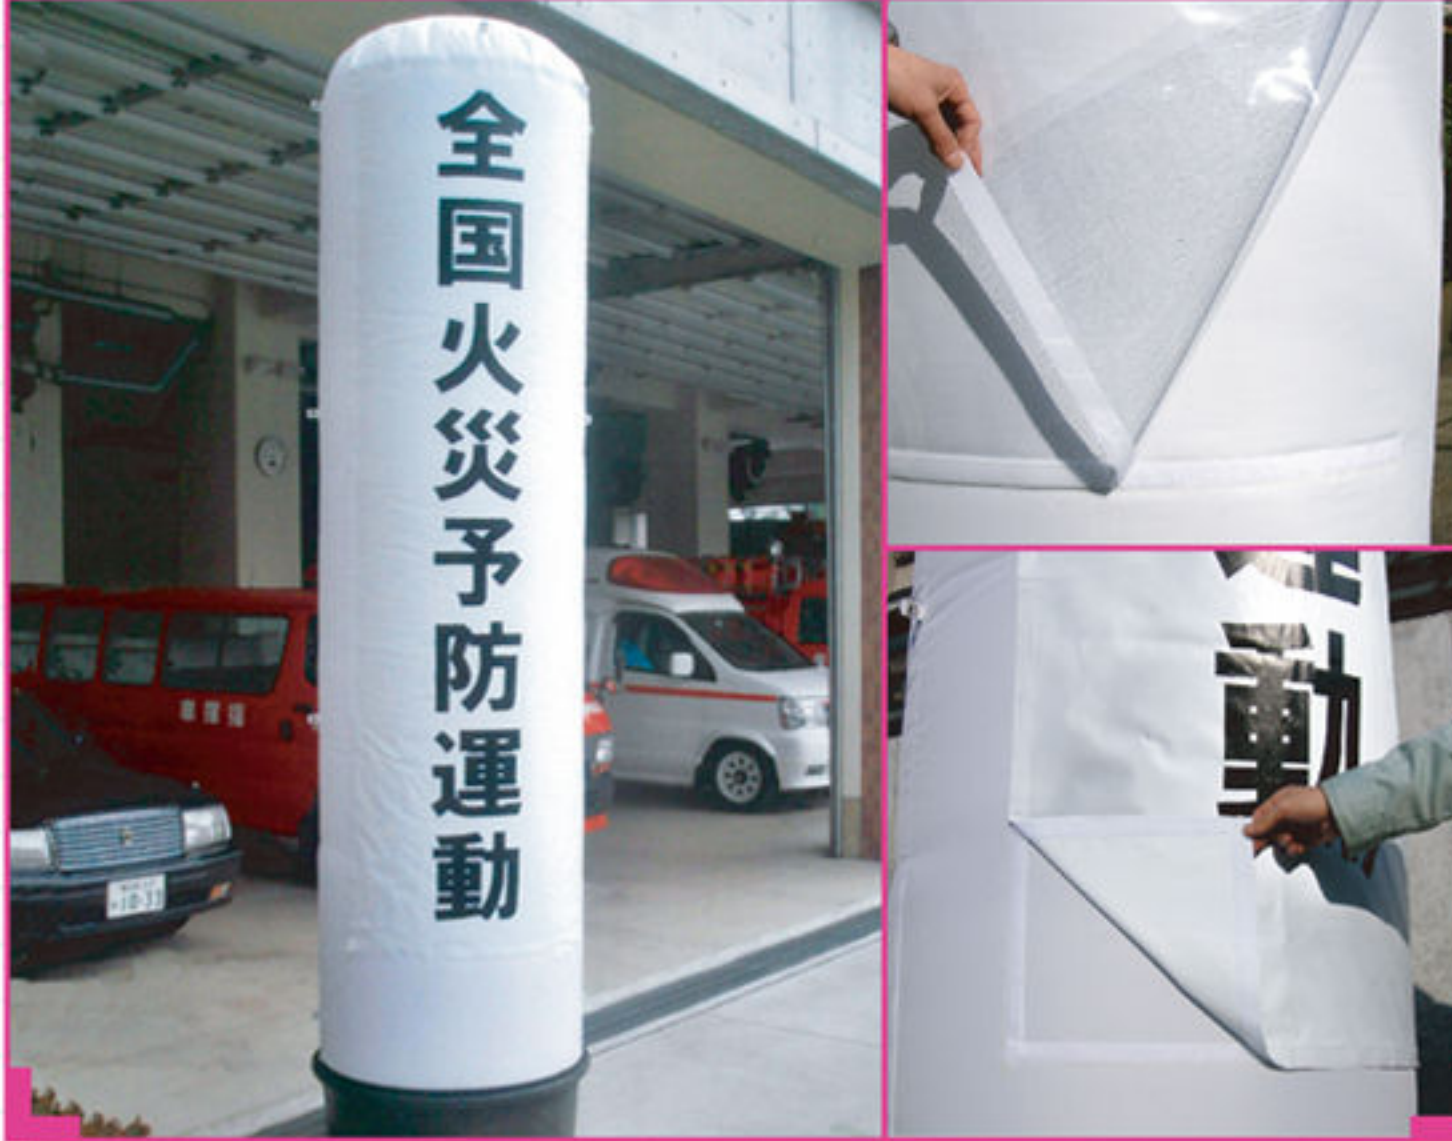

看板内容を頻繁に変えたい場合は、必要な部分のみ簡単に張り替える事が出来る『マジックテープ式懸垂幕』が便利です。透明シートを使用すれば、パンフレットやカッティング文字を、間に挟み込む事が出来ます。

Zウエイト + 張り綱

安全にお使い頂く為に、風対策を万全にする必要があります。注水式のポリタンクウエイト『Zウエイト』は、満水時に約10kgの重さになります。1台設置につき、4ヶセットでのご使用をお勧め致します。