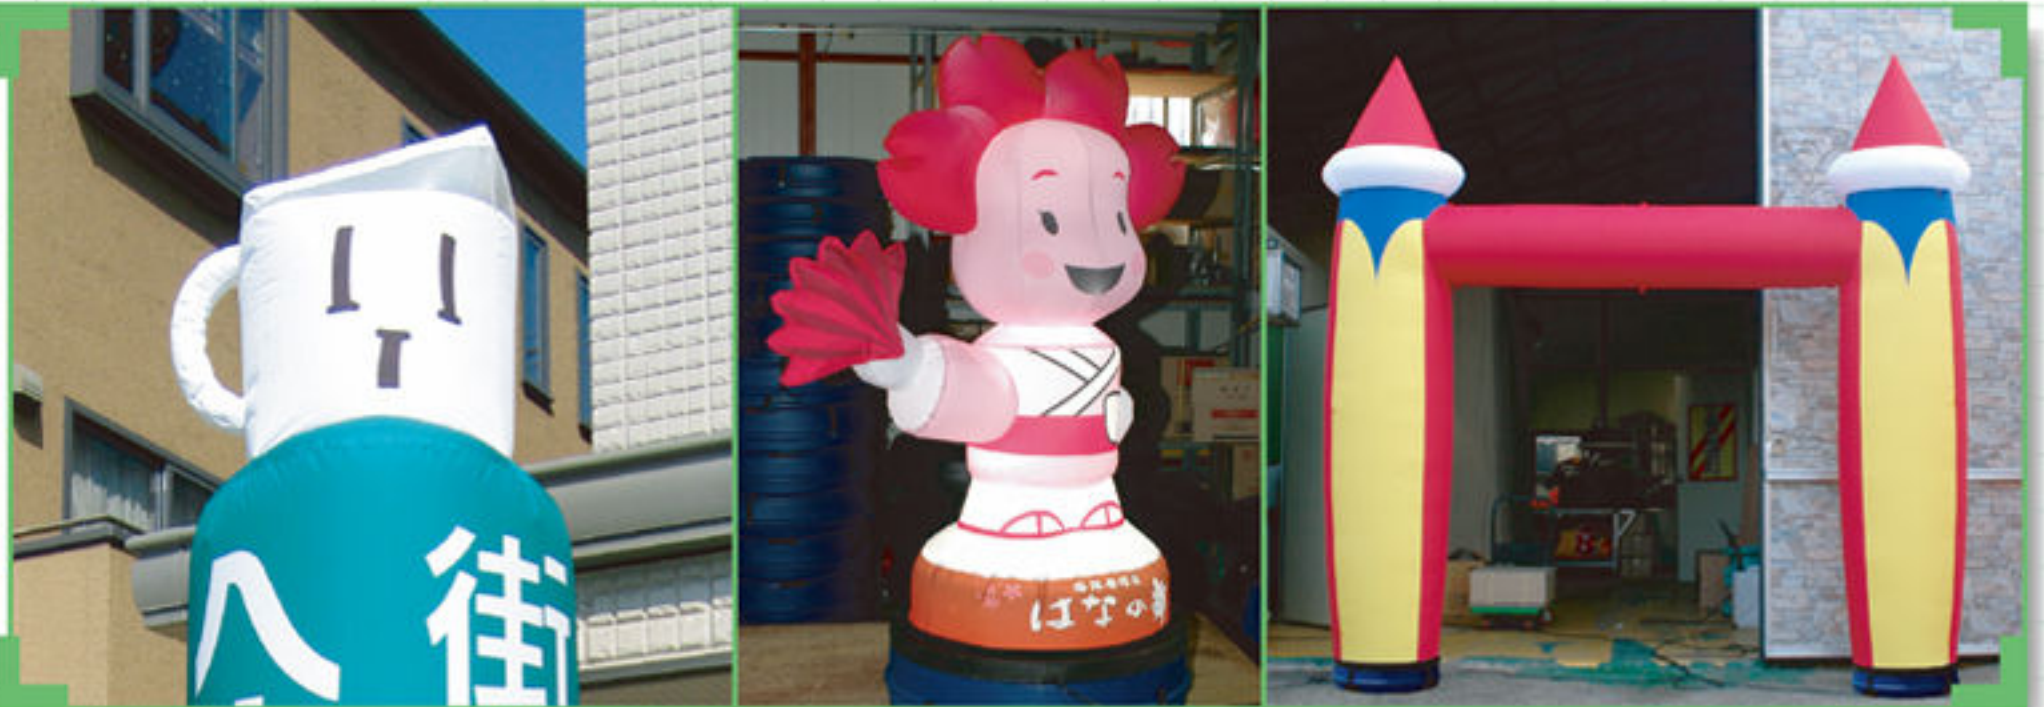

SPECIAL

キャラクター製作します！

キャラクターやロゴなどを『エアポール』で製作承ります。サイズ・形状も自由自在！「オリジナリティーを持たせたい！」というお客様のご要望にお答えします。まずは代理店までご相談下さい。