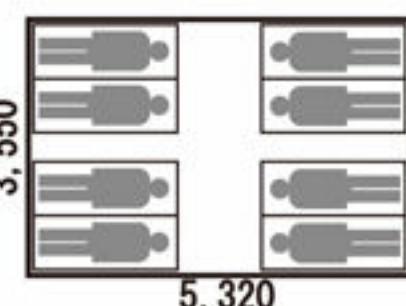

## size & price

### 4-5人収容タイプ

ベット収容図  
ベット寸法:  
75cm × 200cm × 4

#### 《仕様》

重量 43kg  
面積 9.5㎡  
フレーム/アルミニウム製  
31.8φ × 1.6mm

幕体/  
ポリエステル製  
防汚・防カビ・防災幕  
入口 × 1ヶ所  
窓 × 2ヶ所

セット価格 210,000円(税込226,800)

(幕・フレーム・ペグピン・ロープ・ロープ止めを含む)

### 8-10人収容タイプ

ベット収容図  
ベット寸法:  
75cm × 200cm × 8