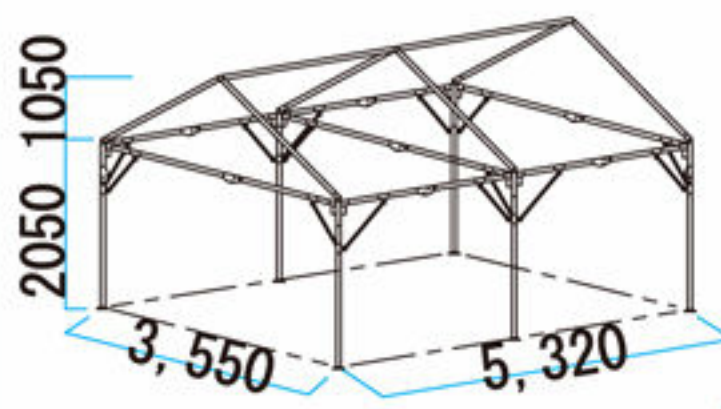

### 4-5人収容タイプ

ベット収容図  
ベット寸法:  
75cm × 200cm × 4

#### 《仕様》

重量 43kg  
面積 9.5㎡  
フレーム/アルミニウム製  
31.8φ × 1.6mm

幕体/  
ポリエステル製  
防汚・防カビ・防災幕  
入口 × 1ヶ所  
窓 × 2ヶ所

セット価格 210,000円(税込226,800)

(幕・フレーム・ペグピン・ロープ・ロープ止めを含む)

### 8-10人収容タイプ

ベット収容図  
ベット寸法:  
75cm × 200cm × 8