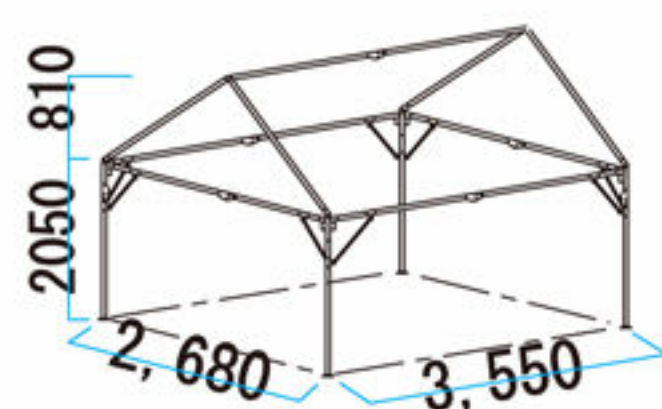

## 緊急時に多目的に活躍する、防災テント

プライベート空間を確保し、疲労を和らげます。

正面入り口は、ファスナー式の開閉です。横幕同士の連結もファスナー式ですので、素早く設置出来ます。

『明かり取り窓』が側面に付きます。昼間のテント内は照明無しでも、十分に明るく開放的です。窓を閉める事も出来ます。

簡単に設営出来ます。

フレームは軽量アルミパイプを採用し、どなたにでも組立て易く、天幕はバックル固定式ですので、素早く設営が可能です。

## size & price

### 4-5人収容タイプ

ベット収容図  
ベット寸法:  
75cm × 200cm × 4

### 8-10人収容タイプ

ベット収容図  
ベット寸法:  
75cm × 200cm × 8