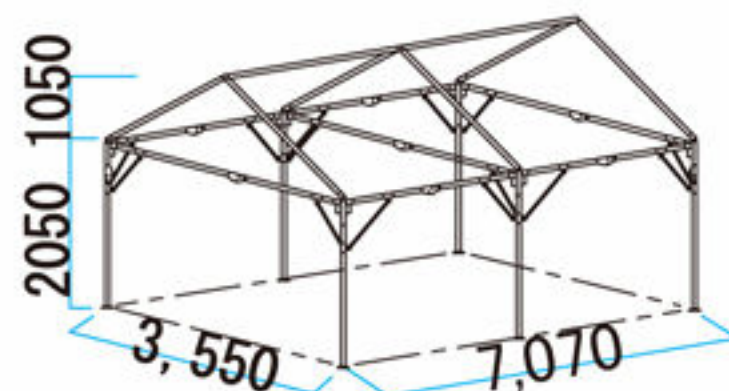

12人収容タイプ

《仕様》

重量 79kg
面積 25㎡
フレーム/アルミニウム製
31.8φ × 1.6mm

幕体/
ポリエステル製
防汚・防カビ・防災幕
入口 × 1ヶ所
窓 × 4ヶ所

セット価格 378,000円(税込408,240)

(幕・フレーム・ペグピン・ロープ・ロープ止めを含む)

attention

※価格に消費税は含まれておりません。

※フレームはアルミニウム製の軽量フレームです。
支柱の長さは、2,050mmとなります。

※表記サイズは、パイプの外～外までの寸法です。
軒高は～桁上・棟高は桁上～頂上までとなります。

※窓や入口の位置・形状など用途に合わせた仕様変更も可能です。販売代理店までお問合せ下さい。

※ロゴ・文字入れも可能です。販売代理店までお問合せ下さい。

※使用時には必ず『テント用ウエイト』『クイ』『ロープ』等の強風対策を行い、安全を確保した上でご使用頂きますようお願い致します。